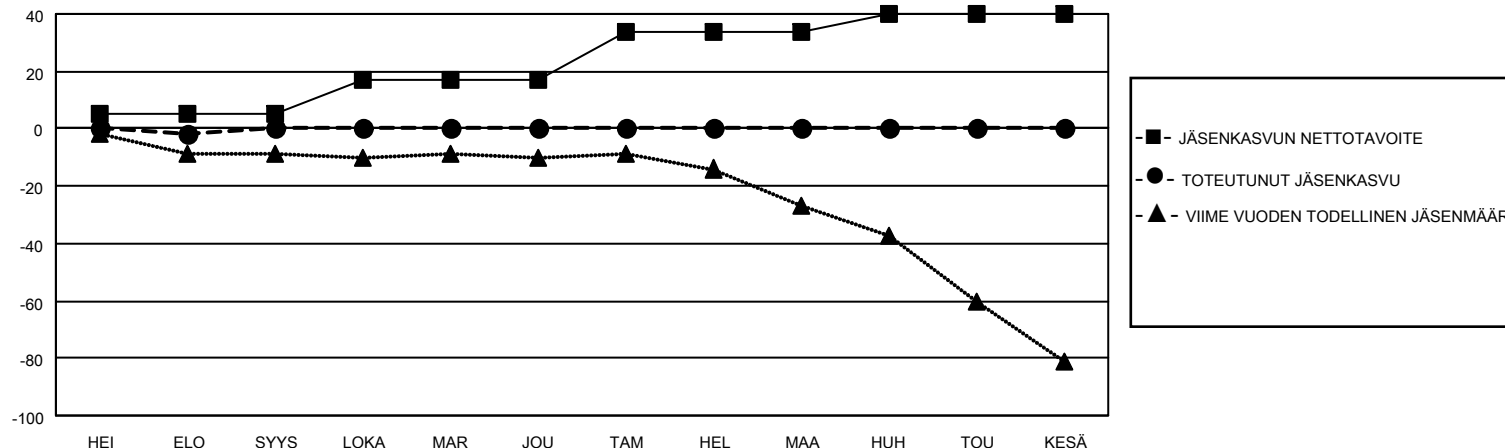

MONTHLY MEMBERSHIP PROGRESS REPORT

SIJAINTI FINLAND

District 107 F

Results as of: 8/31/2022

Klubit				jäsentä			
TULOKSET 2022-2023				TULOKSET 2022-2023			
NELJÄNNES	UUDEN KLUBIN TAVOITE	UUDET KLUBIT	LOPETETUT KLUBIT	NELJÄNNES	JÄSENKASVUN NETTOTAVOITE	TOTEUTUNUT JÄSENKASVU	POISTETUT JÄSENET (mukaan lukien siirrot)
HEI/ELO/SYYS	0	0	1	HEI/ELO/SYYS	5	5	7
LOKA/MAR/JOU	0	0	0	LOKA/MAR/JOU	12	0	0
TAM/HEL/MAA	0	0	0	TAM/HEL/MAA	17	0	0
HUH/TOU/KESÄ	1	0	0	HUH/TOU/KESÄ	6	0	0

TAVOITTEET JA UUDET KLUBIT, KUMULATIIVINEN

TAVOITTEET JA JÄSENET, KUMULATIIVINEN

LAKKAUTETUT KLUBIT: 1

ERONNEET JÄSENET

KUOLLUT	2
KLUBI LAKKAUTETTU	0
MUU	5
YHTEENSÄ	7

4 CLUBS OF 59 LISÄNNYT YHDEN TAI USEAMMAN UUTTA JÄSENTÄ